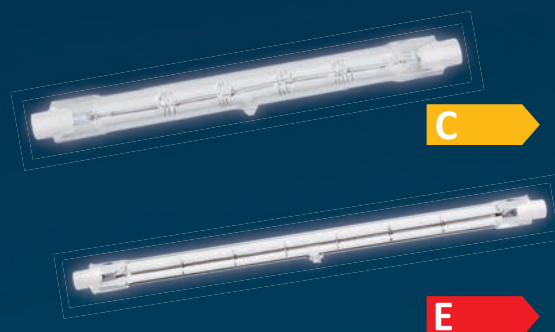

Náhradní halogenová zářivka 400 + 1 000 W

Velmi vysoký světelný výkon až 22 000 lm.

Obj. č. 60 12 14

8 545 lm	2 000 h	2 700 K

Obj. č. 60 12 37

22 000 lm	1 000 h	2 700 K