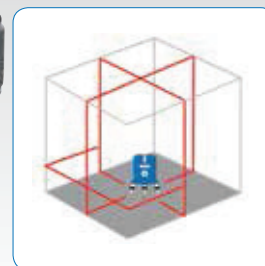

Crossline Laser - tříosý křížový nivelační laser

Pro snadné, rychlé a přesné laserové značení promítané přímo na povrch

**Nepřerušované 360° laserové značení
na všech stěnách s Crossline Laser 360**

Snadné použití

Výhody a přínos

- Přesné a rychlé vytvoření laserového značení v interiéru
- Jednoduché a intuitivní ovládání
- Kompaktní provedení s magnetickou samonivelací

Příklady použití

Crossline 360:

Kontinuální 360° laserové značení na všech stěnách je velmi vhodné např. pro přesné zpracování a vyrovnání při:

- tapetování a ohraničování
- obkladačských pracech
- zakládání závěsných stropních konstrukcí

Provoz je také možný s napájecím zdrojem

Crossline:

- Značení na stěnách a stropěch pro zaměření zástrček, vypínačů, zásuvek, svítidel atd.
- Pro sádkartonářské a obkladačské práce

Další přednosti

- Nastavitelná intenzita laserového paprsku pro lepší viditelnost
- Integrovaná vodováha pro hrubé vyrovnání
- Automatické varování při odchylce $> \pm 2,5^\circ$
- Přesné nastavení polohy svislých čar pomocí jemného regulačního kolečka
- Tlačítka s ochranou proti prachu a vodě
- Automatická aretace při vypnutí měřidla
- Integrovaný závit 5/8" pro montáž laseru na nástěnný držák nebo na stativ