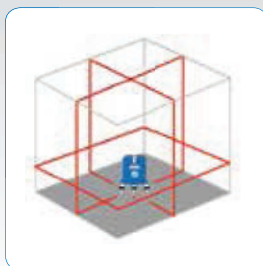

Crossline Laser - tříosý křížový nivelační laser

Pro snadné, rychlé a přesné laserové značení promítané přímo na povrch

**Nepřerušované 360° laserové značení
na všech stěnách s Crossline Laser 360**

Snadné použití

Výhody a přínos

- Přesné a rychlé vytvoření laserového značení v interiéru
- Jednoduché a intuitivní ovládání
- Kompaktní provedení s magnetickou samonivelací

Příklady použití

Crossline 360:

Kontinuální 360° laserové značení na všech stěnách je velmi vhodné např. pro přesné zpracování a vyrovnání při:

- tapetování a ohraničování
- obkladačských pracech
- zakládání závěsných stropních konstrukcí

Provoz je také možný s napájecím zdrojem

Crossline:

- Značení na stěnách a stropěch pro zaměření zástrček, vypínačů, zásuvek, svítidel atd.
- Pro sádkartonářské a obkladačské práce

Další přednosti

- Nastavitelná intenzita laserového paprsku pro lepší viditelnost
- Integrovaná vodováha pro hrubé vyrovnání
- Automatické varování při odchylce $> \pm 2,5^\circ$
- Přesné nastavení polohy svislých čar pomocí jemného regulačního kolečka
- Tlačítka s ochranou proti prachu a vodě
- Automatická aretace při vypnutí měřidla
- Integrovaný závit 5/8" pro montáž laseru na nástěnný držák nebo na stativ