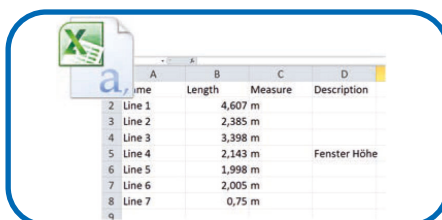

Měřicí funkce modelu:

- Měření vzdálenosti, včetně zobrazení min. / max.
- Objemové a povrchové výpočty
- Nepřímé měření (Pythagoras)
- Sčítání / odečítání naměřených hodnot
- Měření pomocí přední nebo zadní strany

Výhody:

- Velký podsvícený displej s přehledným zobrazením výsledků měření
- Automatické vypnutí: laser se po 30 sekundách vypne, zařízení po 3 minutách

Obj. č.	26 68 45
Použití	interiér / exteriér
Součástí balení	uživatelský manuál, pouzdro, baterie, řemínek na ruku
Rozsah měření	0,05 - 65 m
Přesnost měření	+/- 1,5 mm
Min. zobrazitelná jednotka	1,0 mm
Zobrazované jednotky	m / in / ft
Třída laseru / typ laseru	třída 2 / 635 nm (P < 1 mW)
Úhlová přesnost	./.
Počet měření na jedno nabití	až 4.000
Velikost paměti v zařízení	20
Stupeň ochrany zařízení	IP 54
Rozměry	115 x 47 x 28 mm
Hmotnost (včetně baterie)	132 g

- Zobrazení naměřených hodnot v objektu na živé fotografii
- Funkce na export dat pro další zpracování naměřených hodnot ve všech běžných formátech
- Aplikace na dálkové ovládání pro měření na stativu bez drobných otřesů